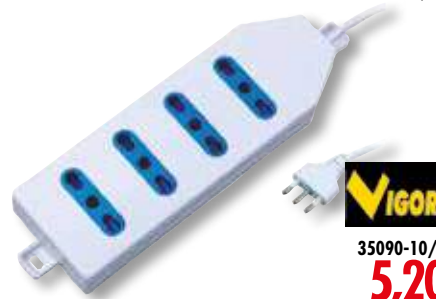

MULTIPRESE 4 PRESE BIPASSO VIGOR

10/16a+t, cavo 1,5 m