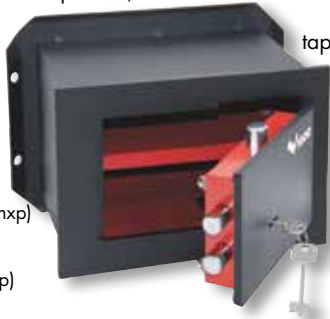

da appoggio, frontale 4 mm, maxi apertura, tastiera digitale 12 tasti, apertura motorizzata, pile non incluse, 20x31x20 cm

VIGOR
27162-10/1
39,90 €

CASSEFORTI VIGOR DOPPIA MAPPA

frontale 8 mm maxi apertura, 2 catenacci diam. 18 mm, 2 chiavi impronta doppia mappa, tappetino e ripiano interno, 26x18x15 cm (lxhxp)