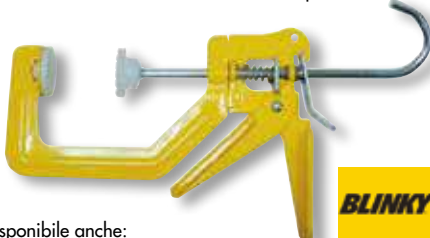

48890-10/6

1,70 €

MORSETTI A MANO BLINKY
struttura acciaio, tipo pesante,
max apertura 100 mm

48895-10/1

7,90 €

disponibile anche:
300x65 mm
48890-30/4 € 4,60
450x65 mm
48890-45/8 € 5,60

SERIE PUNTE HSS VIGOR 19 PZ
scatola metallo, 1-10 mm