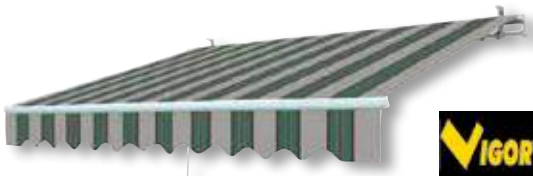

VIGOR

96908-10/5

110,00 €

PENSILINE ALLUMINIO BLINKY GIGLIO

struttura alluminio bianco, copertura policarbonato
alveolare bronzato, carico max 10 kg,
a norme, 90x140 cm