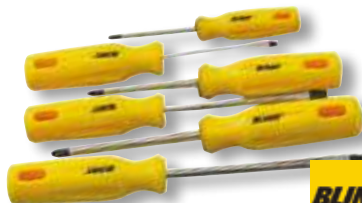

SERIE CACCIAVITI Blinky

6 pz, crv, taglio e croce