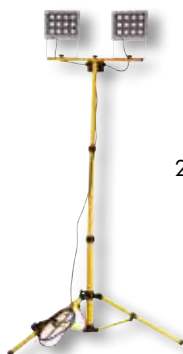

FARI A LED BLINKY DOUBLE DOPPIO FARO TREPPIEDE