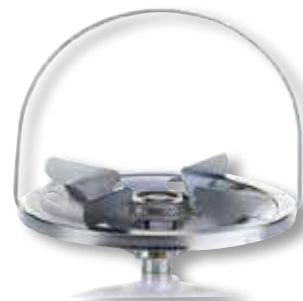

78520-36/3
159,00 €

FORNELLI DA AVVITARE 1105

attacco italia 20x1/14" sx, senza bombola

78560-20/8
8,90 €

FORNELLI KEMPER SMART

bruciatore smaltato 2600w, funziona con cartucce gas, **accensione piezo**, con custodia