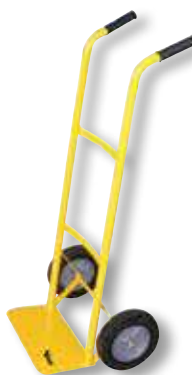

CARRELLI PORTACASSE VIGOR MOD. BASE

acciaio verniciato giallo, ruote piene, max 80 kg, 46x36,5x102 cm (lpxh)