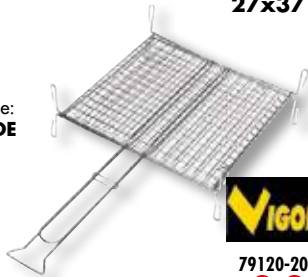

SPIEDI PER BARBECUE VIGOR IN BAMBOO

lunghezza 30 cm, conf. da c.ca 100 pz

VIGOR

78935-40/2

2,00 €

SPAZZOLE PER BARBECUE BLINKY COMBO

multispazzola a 3 funzioni: spazzolino, spugnetta, spatola

BLINKY

78937-10/9

4,90 €

GUANTI PER BARBECUE VIGOR

set 2 pezzi

VIGOR

78938-10/6

3,50 €

GRATICOLE VIGOR DOPPIE MOD. MEDIO

acciaio cromato, piedini appoggio, 27x37 cm

VIGOR

79120-20/3

9,90 €

disponibile anche:
MOD. GRANDE
40x45 cm
79120-30/2
€ 12,90
MOD. EXTRA LARGE
60x40 cm
79120-40/1
€ 17,90

GRATICOLE VIGOR

acciaio tondino pesante cromato, piedini appoggio, 40x35 cm

VIGOR

79130-10/3

11,90 €

GRATICOLE BLINKY

acciaio inox, struttura in profilo quadro pesante, per contatto di alimenti, base a lamelle, sistema di recupero grassi, 50x35 cm

BLINKY

79135-10/8

36,90 €